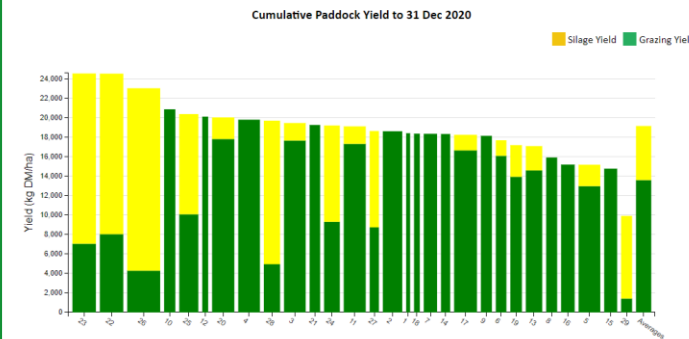

Des outils de synthèse

Croissance cumulée de différentes parcelles
-> permet d'identifier les parcelles moins productives