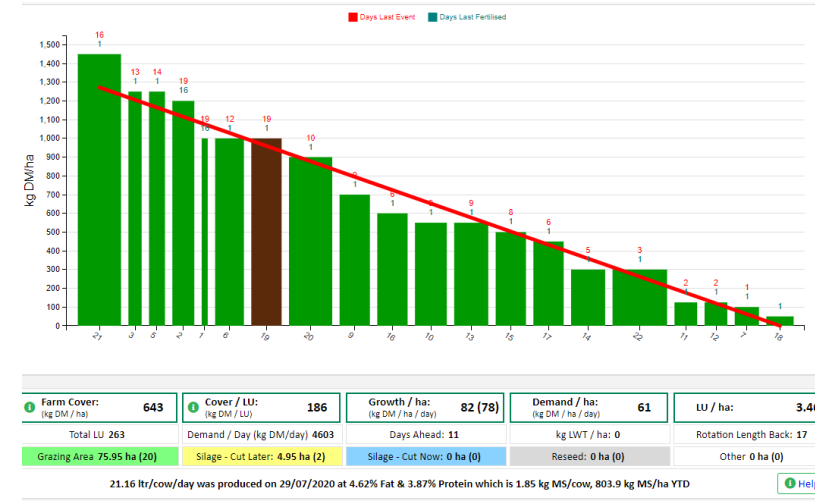

De nombreux outils associés