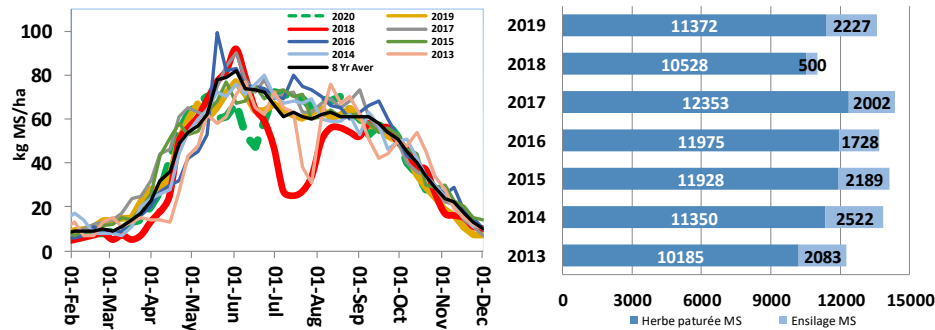

## Utilisateurs

## De nombreux outils associés

Grass Wedge / Profil de pâturage

Planificateur saisonnier du pâturage

Planning fourrager

## Comparaison interannuelle de la croissance de l'herbe

Une base de donnée nationale