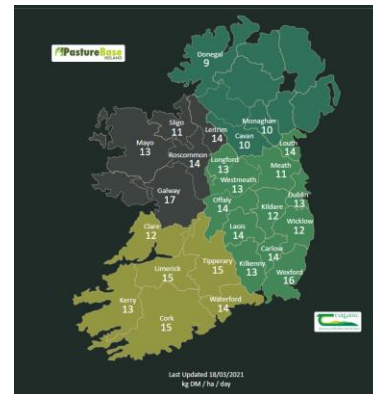

Variation de la croissance hebdomadaire entre régions