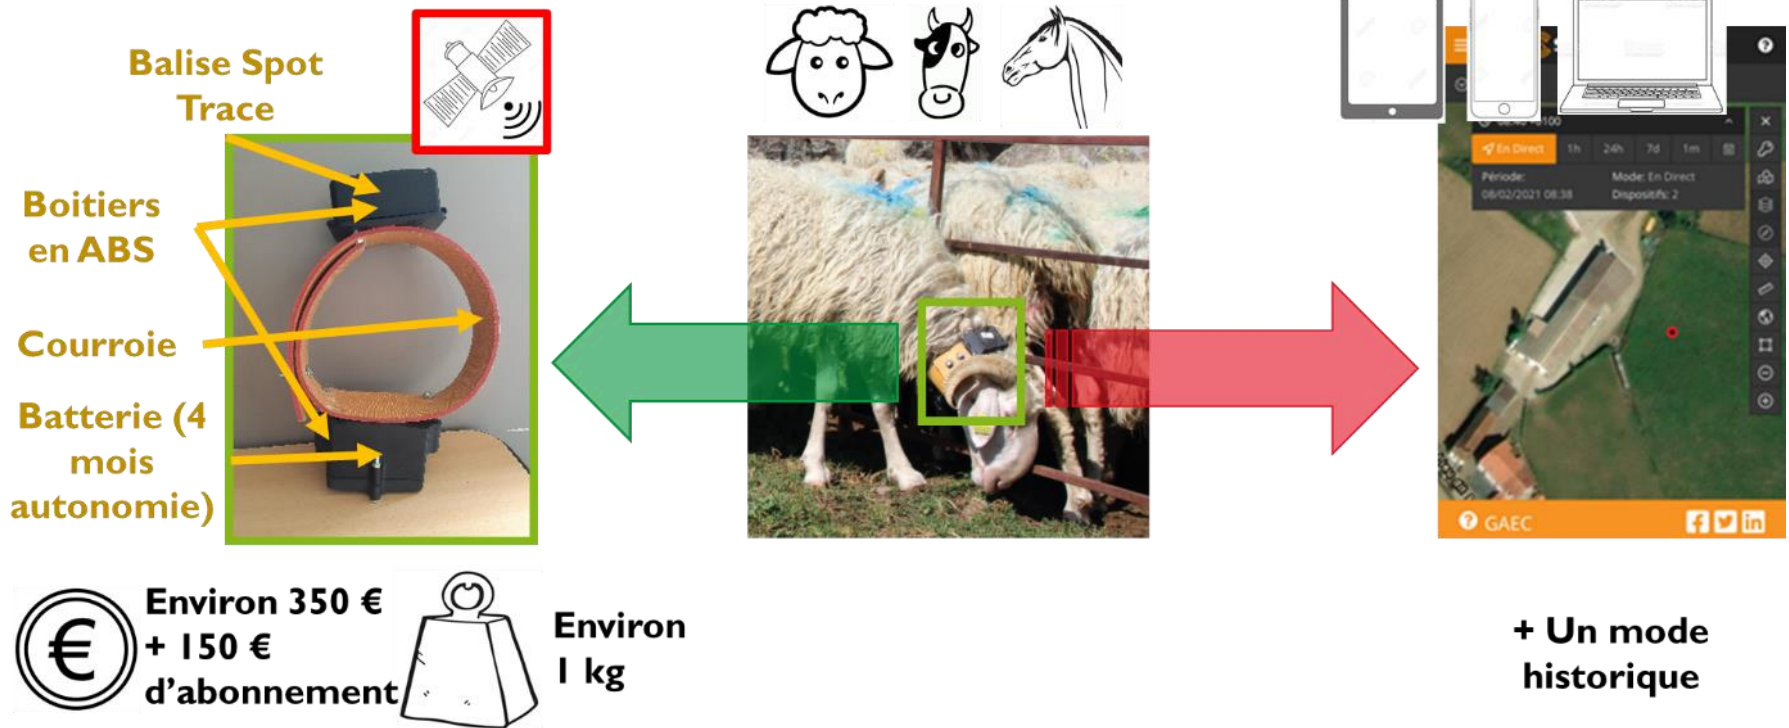

Journées de Printemps 2021 : Fourrages et prairies 2.0

Bergers 2.0 : de nouveaux outils GPS pour mieux
veiller sur les troupeaux en zones pastorales

Jean Beudou

Chargé de mission filière ovine /
Recherche, développement, innovation

j.beudou@pa.chambagri.fr / 06.74.75.39.97

Bergers 2.0 : de nouveaux outils GPS pour mieux veiller sur les troupeaux en zones pastorales

Bergers 2.0 : de nouveaux outils GPS pour mieux veiller sur les troupeaux en zones pastorales

Un outil **co-construit** avec les éleveurs transhumants

Des motivations fortes pour **réduire leur stress, faciliter le travail et gagner du temps**

Un test durant l'été 2020, avec **un ressenti très positif** : 9 éleveurs/12 souhaitent acheter le dispositif